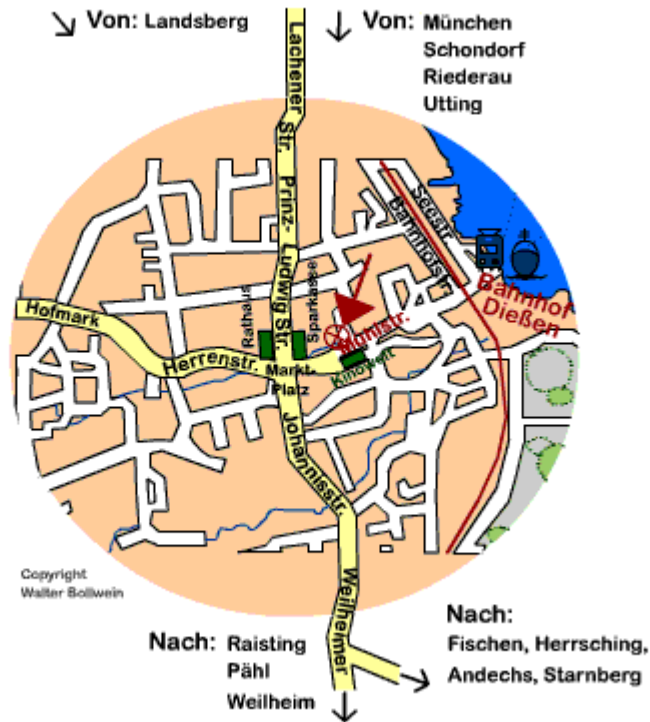

Anfahrt Meditation Dießen

In den Räumen von Walter Bollwein, Lachener Str. 37

Von München kommend:

A96, Ausfahrt Greifenberg / Dießen.

Nach Autobahnausfahrt rechts fahren, Richtung Dießen
Immer dem Verlauf der Straße folgen, durch Schondorf, Utting,
Riederau bis nach Dießen. In Dießen an der Aral-Tankstelle vorbei,
dann noch ca. 200m bis zur „Sport-Schmiede“. Direkt gegenüber
auf der linken Str.-Seite in die Hofeinfahrt, das große weiße Haus...
(Parken vor dem Haus ist möglich.)

Von Herrsching, Andechs, Weilheim kommend:

Richtung Dießen fahren => bis Ortsmitte Fischen
In Fischen die Birkenallee Richtung => Dießen fahren...
Durch Dießen geradeaus durch, bis fast zum Ortsende, fahren.
Ca. 200m vor der Aral-Tankstelle ist links die „Sport-Schmiede“.
Direkt gegenüber auf der rechten Str.-Seite in die Hofeinfahrt,
das große weiße Haus. (Parken vor dem Haus ist möglich.)